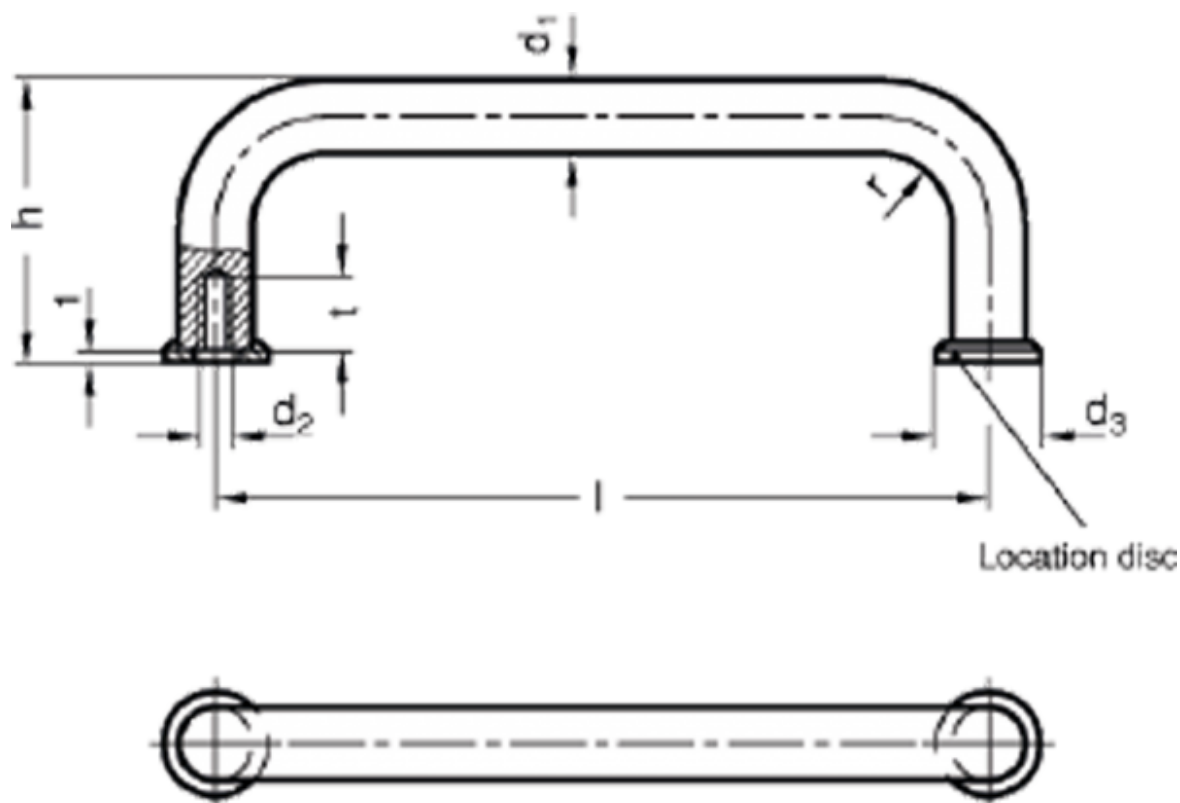

Varenummer: 20425AL10235SW

Beskrivelse: E+G Bøjlegreb GN 425-AL-10-235-SW

## Mål

$d_1 = 10$   
 $d_2 = M5$   
 $d_3 = 15$   
 $h = 43$   
 $l = 235$   
 $r = 12$   
 $t = 12$